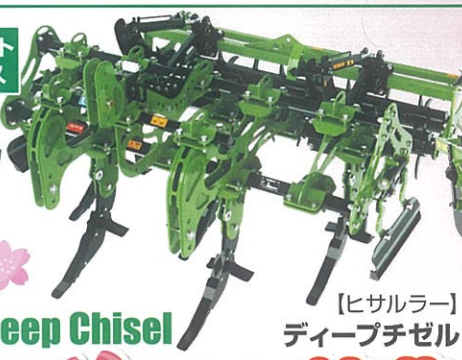

# 春特 キャンペーン

三菱  
トラクター  
耕うん機  
管理機

JAグループ北海道

大地13A

13  
ps  
低振動・低騒音の  
L3Eエンジン搭載!!

ノンクラシヤトル仕様!!  
インデPTO!!

54.4  
ps

逆転PTO付!!

36.7  
ps

ASUMA  
大地552

ASUMA  
大地362

低接地圧で  
強烈なパワー、  
機動力!!

GCR1380

138.8  
ps

MDH1820  
KUSANAGI

高効率 低コスト  
低燃費 高耐久

圧倒的なスピードと効率!  
KUSANAGIが  
作業を変える

Deep Chisel

[ヒサルラー]  
ディープチゼル

RUBBERTYPE  
DISC HARROWS

[ヒサルラー]  
ラバータイプ  
ディスクハロー

管理機 三菱 耕うん機

My Goy 三菱ミニ耕うん機 MMR600A  
my mini MM658A

最大出力 [PS] 6.3